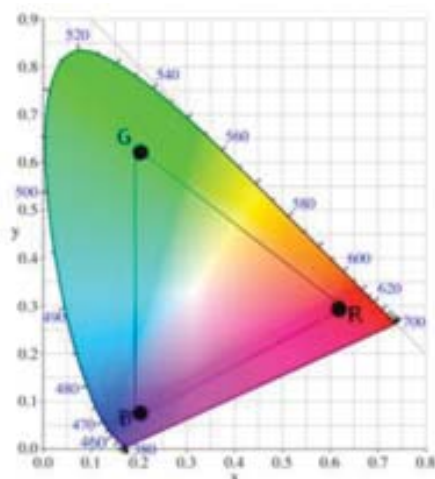

EXPANDED SUPPORT FOR COLOR SPACES

La tecnologia HDMI supporterà ora spazi colore progettati specificatamente per le macchine fotografiche digitali. Con il supporto a sYCC601, Adobe RGB e AdobeYCC601, i televisori ed i monitor HDMI saranno in grado di mostrare una più accurata riproduzione dei colori delle fotografie digitali.